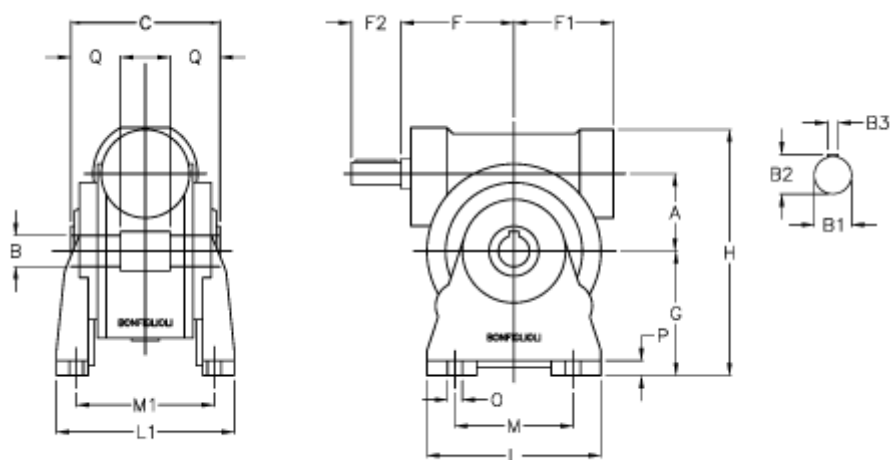

Varenummer: 3901250040200
 Beskrivelse: Snekkegear med fri indgangsaksel
 VF 250A-40-HS

Mål

a	= 250.0	F1	= 318	P	= 30
B	= 110	g	= 380	Q	= 85.0
B1 E7	= 55	H	= 750		
B2	= 59.0	L	= 520		
B3 H9	= 16	L1	= 380		
Betegnelse	= VF 250A-xx-HS	m	= 400		
C	= 320	M1	= 310.0		
F	= 276.0	O	= 33.0		